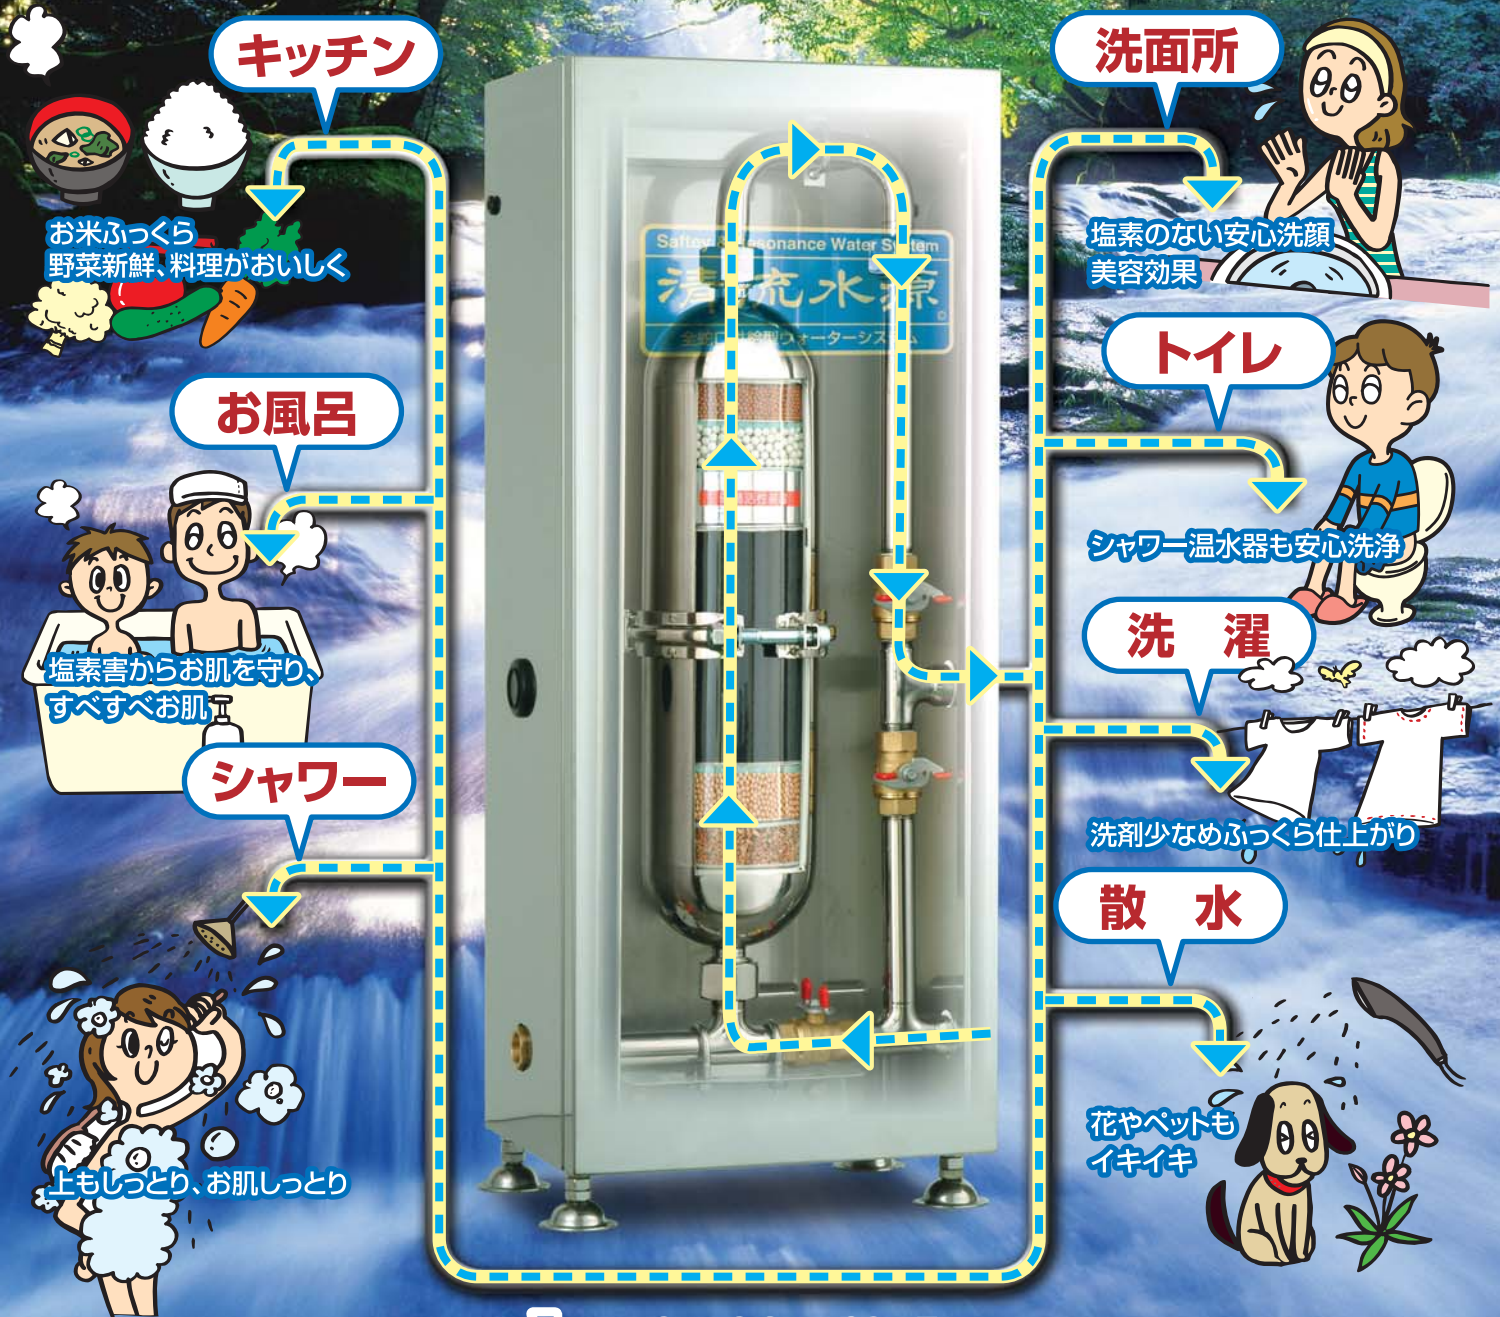

全蛇口
供給型

ウォーターシステム

清流水源

Safety & Resonance Water System

水源は我が家、
湧き出る名水は全ての蛇口から。

名水を全身で味わう贅沢

KYUSHU SIGMA CO.,LTD.

※本体はイメージ写真です。